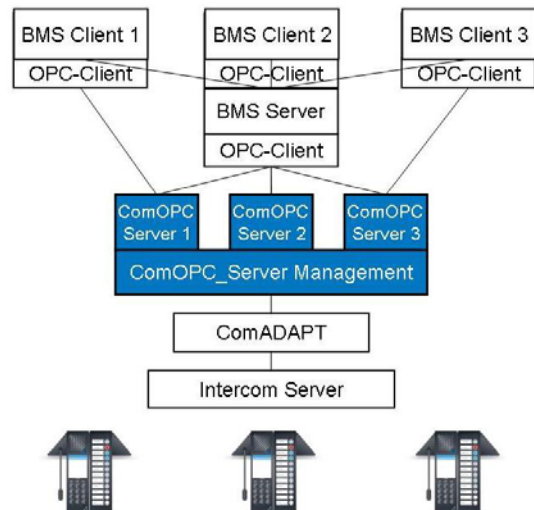

## Der neue ComOPC\_Server

Wir freuen uns, Ihnen ein neues Software Produkt bereitstellen zu können, um im Bereich Gebäudeautomation den Bedürfnissen am Markt gerechter zu werden. Mit dem neuen ComOPC\_Server haben Sie die Möglichkeit, noch schneller und unkomplizierter unser Intercom System in Gebäudeleitsysteme einzubinden.

## Commend kommuniziert mit Fremdsystemen

## ComOPC\_Server erfüllt folgende OPC-Standards

OPC-**DA**: Data Access

- Bidirektional: Steuerung und Statusübermittlung

OPC-**AE**: Alarm und Events

- Unidirektional: Nur Mitteilung durch Events
- Z.B. zum Anstossen von Arbeitsabläufen oder zur Berichtsablage

## Optimale Integration in die Commend Welt

OPC heisst "Open Connectivity", kommt ursprünglich aus der Prozessleittechnik und hat in den letzten Jahren Einzug in der Gebäudeautomation gehalten. OPC stellt dabei einen Schnittstellenstandard dar, um die zahlreichen Hersteller der Gebäudeleittechnik schneller und effizienter in ein Gebäudeleitsystem einbinden zu können (mehr dazu auf [www.opcfoundation.org](http://www.opcfoundation.org)).