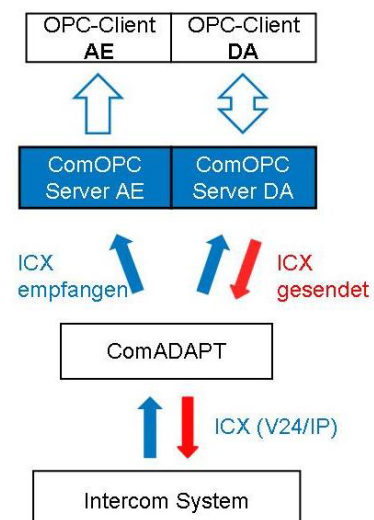

## Commend kommuniziert mit Fremdsystemen

### Systemübersicht

- Intercom System und fremdes GMS
- Fast alle GMS haben einen OPC-Client
- ComOPC\_Server schliesst die Lücke...
- Standardisierte Verbindung und Lizenzierung zum IS durch ComADAPT

## ComOPC\_Server erfüllt folgende OPC-Standards

OPC-**DA**: Data Access

- Bidirektional: Steuerung und Statusübermittlung

OPC-**AE**: Alarm und Events

- Unidirektional: Nur Mitteilung durch Events
- Z.B. zum Anstossen von Arbeitsabläufen oder zur Berichtsablage

## Optimale Integration in die Commend Welt

OPC heisst "Open Connectivity", kommt ursprünglich aus der Prozessleittechnik und hat in den letzten Jahren Einzug in der Gebäudeautomation gehalten. OPC stellt dabei einen Schnittstellenstandard dar, um die zahlreichen Hersteller der Gebäudeleittechnik schneller und effizienter in ein Gebäudeleitsystem einbinden zu können (mehr dazu auf [www.opcfoundation.org](http://www.opcfoundation.org)).