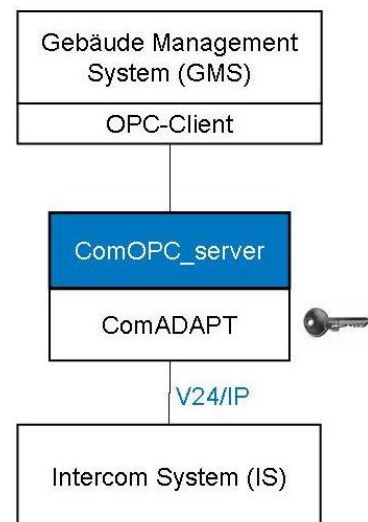

## Der neue ComOPC\_Server

Wir freuen uns, Ihnen ein neues Software Produkt bereitstellen zu können, um im Bereich Gebäudeautomation den Bedürfnissen am Markt gerechter zu werden. Mit dem neuen ComOPC\_Server haben Sie die Möglichkeit, noch schneller und unkomplizierter unser Intercom System in Gebäudeleitsysteme einzubinden.

## Commend kommuniziert mit Fremdsystemen

## ComOPC\_Server erfüllt folgende OPC-Standards

OPC-**DA**: Data Access

- Bidirektional: Steuerung und Statusübermittlung

OPC-**AE**: Alarm und Events

- Unidirektional: Nur Mitteilung durch Events
- Z.B. zum Anstossen von Arbeitsabläufen oder zur Berichtsablage

## Optimale Integration in die Commend Welt

OPC heisst "Open Connectivity", kommt ursprünglich aus der Prozessleittechnik und hat in den letzten Jahren Einzug in der Gebäudeautomation gehalten. OPC stellt dabei einen Schnittstellenstandard dar, um die zahlreichen Hersteller der Gebäudeleittechnik schneller und effizienter in ein Gebäudeleitsystem einbinden zu können (mehr dazu auf [www.opcfoundation.org](http://www.opcfoundation.org)).