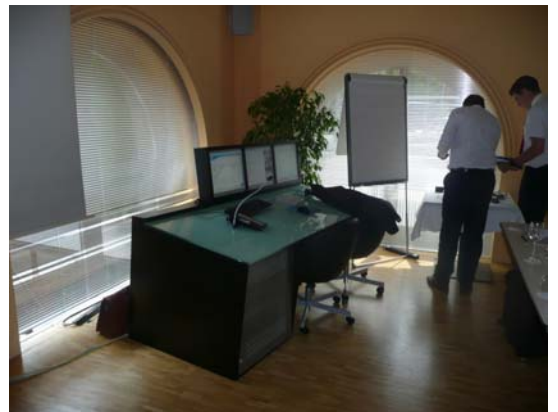

Commend AG News

Nr. 7 / Juni 2008

➤ Vorankündigung für 2. Commend Workshop 2008

Schon wieder ein Commend Workshop!

Bei Commend AG geht die Post ab!

Commend AG hat bereits wieder zahlreiche Weltneuheiten in seiner Küche, welche noch dieses Jahr laufend in den Markt eingeführt werden und nicht bis zum Workshop 2009 warten können.

Der Zusatzworkshop findet am 30. September 2008 statt und am 1. Oktober 2008 wiederholt. Er wird im Schulungsraum der Commend AG durchgeführt und dauert jeweils von 9.00 Uhr bis 12.00 Uhr. Nach dem Workshop laden wir Sie herzlich zu einem Mittagessen ein.

Bitte teilen Sie uns mit, an welchem Tag Sie unseren Workshop besuchen möchten, besten Dank im Voraus.

Anmeldungen nehmen wir bereits jetzt unter der folgenden E-Mail Adresse entgegen: k.walser@commend.ch

Wir freuen uns auf Ihr zahlreiches Erscheinen!

➤ Wichtige Information

ET 901-A

Aus aktuellem Anlass möchten wir Sie darüber informieren, dass es beim ET 901-A gelegentlich bei der Montage von Erweiterungsplatinen o.ä. zum unabsichtlichen Verstellen der Schalterposition für die Audio-Einspeisung kommt, und danach die Sprechstelle in Kombination mit der ET 901-A nicht bzw. nicht mehr funktioniert.

Um dies zu verhindern empfehlen wir bei der Installation bzw. vor Beginn der Inbetriebnahme die Schalterposition zu überprüfen.

Zusätzlich werden wir eine eindeutige Beschreibung über die möglichen Schalterstellungen und deren Bedeutung im Beipackzettel hinzufügen.

Mit der Bitte um Kenntnisnahme