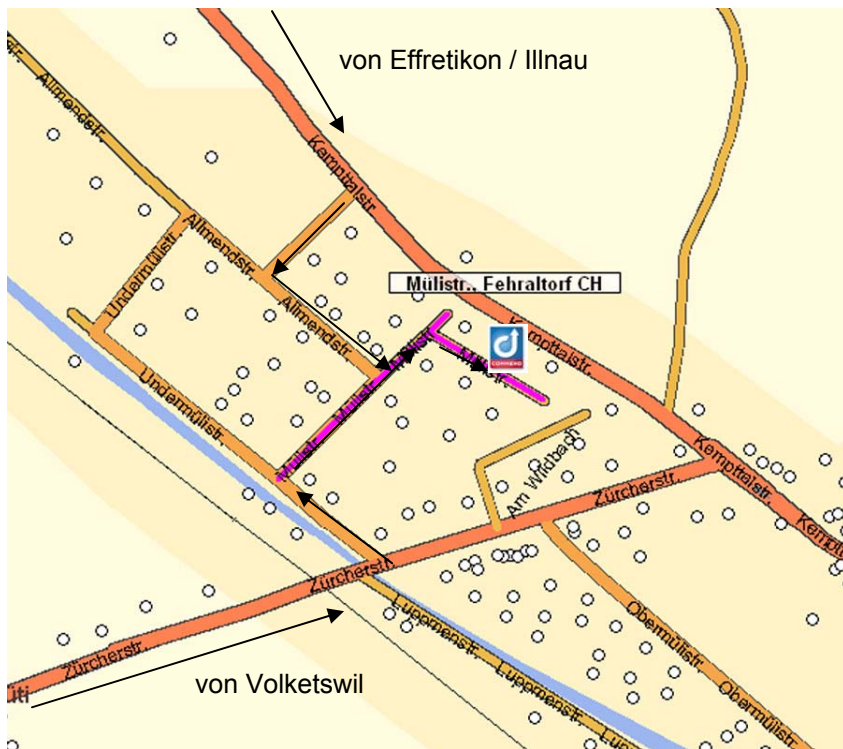

Anfahrtsplan Commend AG

Von St. Gallen:

Ausfahrt Effretikon

Von Zürich:

Ausfahrt Effretikon oder Ausfahrt Volketswil

COMMEND AG

Mülistrasse 4 - 8320 Fehraltorf

Telefon: +44 - 955 02 22